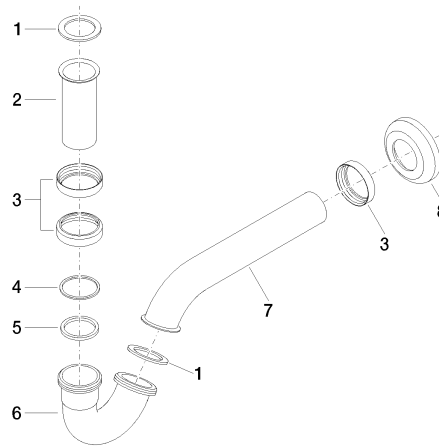

Siphon pour bidet 1 1/4" - Dark Platinum brossé

IMO

10 050 970

• rosace Ø 65 mm

S'adapte aux gammes suivantes : IMO,
LULU, MADISON, MEM, TARA, CL.1, LISSÉ,
VAIA, META, CYO

	Dark Platinum brossé	10 050 970-99
	Chrome	10 050 970-00
	Platine brossé	10 050 970-06
	Platine	10 050 970-08
	Laiton (Or 23cts)	10 050 970-09
	Dark Chrome	10 050 970-19
	Or clair	10 050 970-26
	Or clair brossé	10 050 970-27
	Laiton brossé (Or 23cts)	10 050 970-28
	Noir mat	10 050 970-33
	Bronze brossé	10 050 970-42
	Champagne brossé (Or 22cts)	10 050 970-46
	Champagne (Or 22cts)	10 050 970-47
	Chrome brossé	10 050 970-93

10 050 970

mm [inches]

10 050 970

Les pièces pour les autres finitions peuvent être trouvées ici : [Chrome](#)

Liste des pièces de rechange

N°	Article Numéro	Désignation	Fréquence de montage	Délai de livraison
1	09 14 05 018 90	joint	2	2
2	09 28 23 011-99	tuyau	1	30
3	09 23 30 021-99	écrou	3	30
4	09 14 20 006 90	joint	1	2
5	09 14 05 027 90	joint	1	2
6	09 28 23 029-99	tuyau	1	30
7	09 28 23 013-99	tuyau	1	30
8	09 27 01 013-99	rosace	1	30