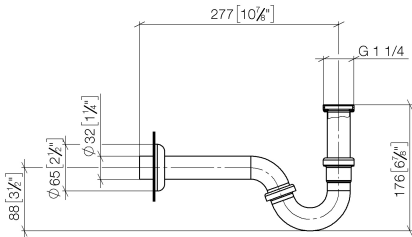

Siphon pour bidet 1 1/4" - Dark Platinum brossé

IMO

10 050 970

• rosace Ø 65 mm

S'adapte aux gammes suivantes : IMO,
LULU, MADISON, MEM, TARA, CL.1, LISSÉ,
VAIA, META, CYO

	Dark Platinum brossé	10 050 970-99
	Chrome	10 050 970-00
	Platine brossé	10 050 970-06
	Platine	10 050 970-08
	Laiton (Or 23cts)	10 050 970-09
	Dark Chrome	10 050 970-19
	Or clair	10 050 970-26
	Or clair brossé	10 050 970-27
	Laiton brossé (Or 23cts)	10 050 970-28
	Noir mat	10 050 970-33
	Bronze brossé	10 050 970-42
	Champagne brossé (Or 22cts)	10 050 970-46
	Champagne (Or 22cts)	10 050 970-47
	Chrome brossé	10 050 970-93

10 050 970

mm [inches]

10 050 970

Les pièces pour les autres finitions peuvent être trouvées ici : [Chrome](#)

Liste des pièces de rechange

N°	Article Numéro	Désignation	Fréquence de montage	Délai de livraison
1	09 14 05 018 90	joint	2	2
2	09 28 23 011-99	tuyau	1	30
3	09 23 30 021-99	écrou	3	30
4	09 14 20 006 90	joint	1	2
5	09 14 05 027 90	joint	1	2
6	09 28 23 029-99	tuyau	1	30
7	09 28 23 013-99	tuyau	1	30
8	09 27 01 013-99	rosace	1	30